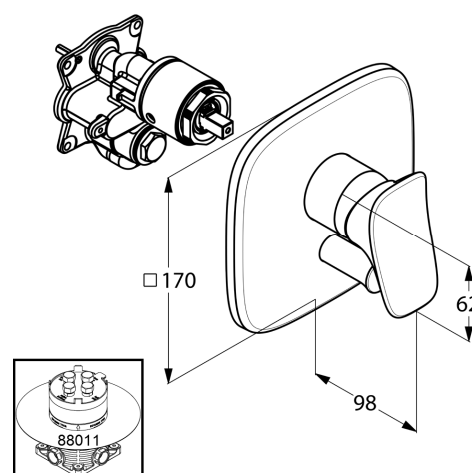

Produkt: **KLUDI AMBIENTA**
podtynkowa bateria wannowo-natryskowa

Numer artykułu: **53 650 05 75**

Powierzchnia: **05 – chrom**

Opis produktu:

element zewnętrzny
do KLUDI FLEXX.BOXX 88 011
klasa przepływu DC
element funkcyjny z głowicą ceramiczną
z ogranicznikiem wypływu gorącej wody
automat. przełącznik natrysk/wanna
I grupa akustyczna

Informacje dodatkowe:

Klasa przepływu DC:
przepływ wody maksymalnie do 38 l/min. przy ciśnieniu w sieci 3 bar
np. dla wylewki wannowej
przepływ wody maksymalnie do 30 l/min. przy ciśnieniu w sieci 3 bar
np. dla rączki natryskowej

I grupa akustyczna:
maksymalnie do 20 dB przy ciśnieniu w sieci 3 bar

Zdjęcie produktu

Rysunek

Diagram przepływu